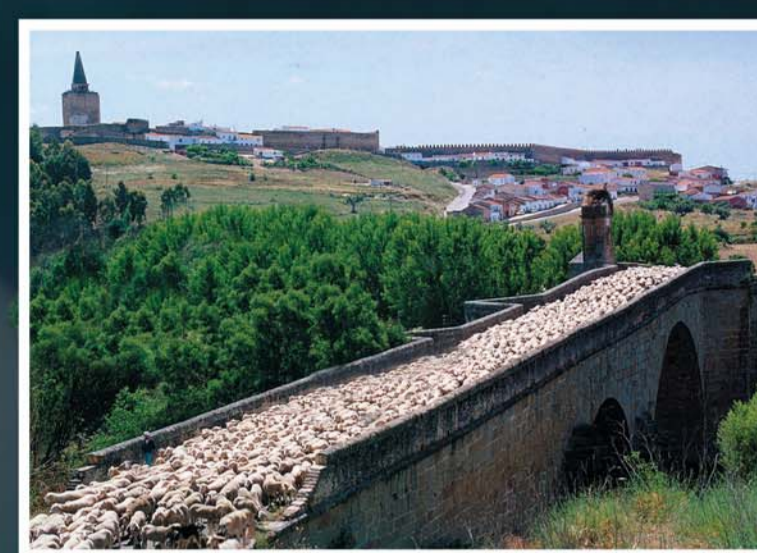

# LAS VÍAS PECUARIAS

## CRUCES E INFRAESTRUCTURAS

**Pasaderas**  
Vereda del Lavadero de Lanas  
Cáceres

**Puente Celta**  
Vereda de Cedillo  
a Santiago de Alcántara  
Herrera de Alcántara

**Puente Romano**  
Cañada Real de Merinas  
Galisteo

**Paso inferior A-66**  
Cañada Real Casar  
Casar de Cáceres

**Puentes**  
Cañada Real Puerto del Pico  
Jaraicejo

**Paso superior A-66**  
Cordel de Malpartida  
Malpartida de Cáceres

Ruínas de Cáparra  
Vereda de la Calzada de los Romanos  
Guíjo de Granadilla