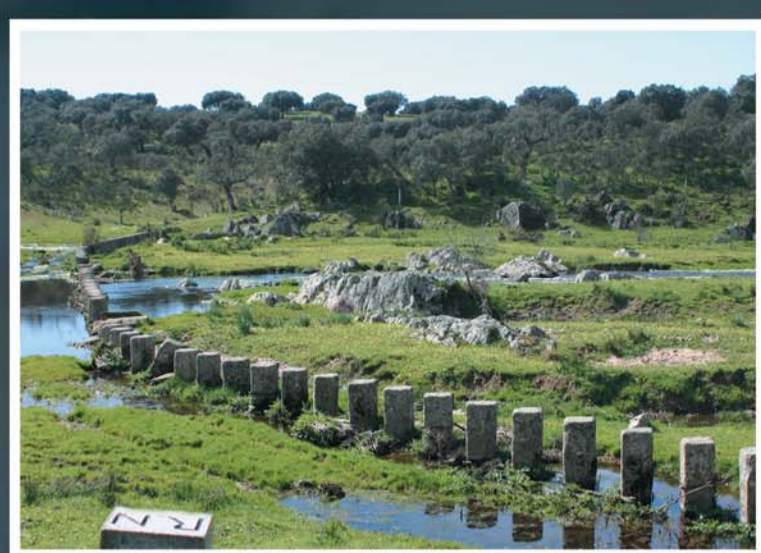

# LAS VÍAS PECUARIAS

## CRUCES E INFRAESTRUCTURAS

**Pasaderas**  
Vereda del Lavadero de Lanas  
Cáceres

**Puente Celta**  
Vereda de Cedillo  
a Santiago de Alcántara  
Herrera de Alcántara

**Puente Romano**  
Cañada Real de Merinas  
Galisteo

**Paso inferior A-66**  
Cañada Real Casar  
Casar de Cáceres

**Puentes**  
Cañada Real Puerto del Pico  
Jaraicejo

**Paso superior A-66**  
Cordel de Malpartida  
Malpartida de Cáceres

Ruínas de Cáparra  
Vereda de la Calzada de los Romanos  
Guíjo de Granadilla