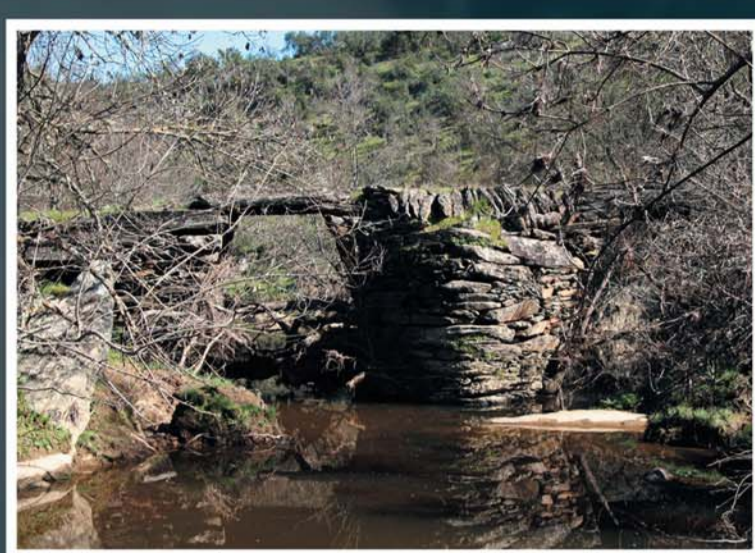

# LAS VÍAS PECUARIAS

## CRUCES E INFRAESTRUCTURAS

**Pasaderas**  
Vereda del Lavadero de Lanas  
Cáceres

**Puente Celta**  
Vereda de Cedillo  
a Santiago de Alcántara  
Herrera de Alcántara

**Puente Romano**  
Cañada Real de Merinas  
Galisteo

**Paso inferior A-66**  
Cañada Real Casar  
Casar de Cáceres

**Puentes**  
Cañada Real Puerto del Pico  
Jaraicejo

**Paso superior A-66**  
Cordel de Malpartida  
Malpartida de Cáceres

Ruínas de Cáparra  
Vereda de la Calzada de los Romanos  
Guíjo de Granadilla